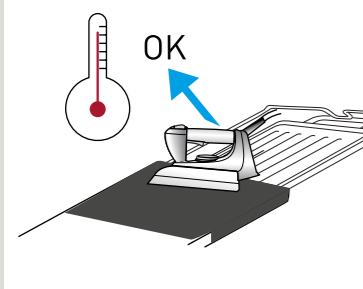

Praktisch:

Dank der Gewichtsverteilung und dem praktischen Transportkit lässt es sich leicht öffnen und schließen, ohne sich dabei zu verbiegen. Nach Gebrauch kann es ohne Stützpunkte senkrecht gelagert werden: Einmal geschlossen, bleibt es autonom stehen.

FÜR HOHE TEMPERATUREN