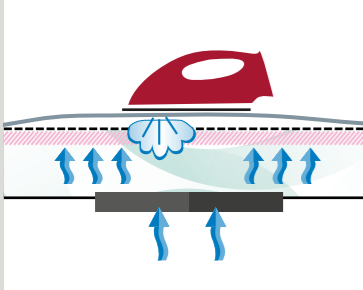

PROFESSIONELLES BÜGELN AUCH ZUHAUSE

Das EasyMax Bügelbrett mit beheizter Saug- und Gebläseplatte ist ein Arbeitstisch für den Haushalt mit professioneller Leistung. EasyMax beseitigt die Dampf- und Geruchsbildung beim Bügeln, die Bildung von Kondenswasser und das daraus resultierende Tropfen unter dem Brett; die Wäsche ist gut gebügelt und auf beiden Seiten trocken. Ihre Arbeit wird präzise und schnell: Mit dem Absaugen bleiben die Stoffe auf der Arbeitsfläche und vermeiden Falten, während das Gebläse die empfindlichsten Stoffe, bequem durch eine automatische Steuerung, anhebt.

Robust:

Ganz aus Stahl gefertigt, garantiert EasyMax besondere Festigkeit, perfekte Stabilität und lange Lebensdauer. Die Standbeine und andere tragende Teile sind verchromt, die Struktur und die Zubehörteile sind ofenfeuerlackiert oder aus Edelstahl, während die große Arbeitsplatte, die mit einem hochwertigen Stoffclip und Futter versehen ist, aus einem speziellen 3d-Stahlgewebe besteht.

Praktisch:

Dank der Gewichtsverteilung und dem praktischen Transportkit lässt es sich leicht öffnen und schließen, ohne sich dabei zu verbiegen. Nach Gebrauch kann es ohne Stützpunkte senkrecht gelagert werden: Einmal geschlossen, bleibt es autonom stehen.

FÜR HOHE TEMPERATUREN

ANSAUGEN

GEBLÄSE

EASYMAX EIGENSCHAFTEN