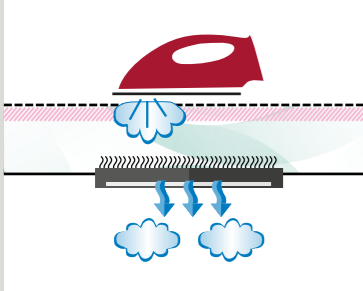

PROFESSIONELLES BÜGELN AUCH ZUHAUSE

Das EasyMax Bügelbrett mit beheizter Saug- und Gebläseplatte ist ein Arbeitstisch für den Haushalt mit professioneller Leistung. EasyMax beseitigt die Dampf- und Geruchsbildung beim Bügeln, die Bildung von Kondenswasser und das daraus resultierende Tropfen unter dem Brett; die Wäsche ist gut gebügelt und auf beiden Seiten trocken. Ihre Arbeit wird präzise und schnell: Mit dem Absaugen bleiben die Stoffe auf der Arbeitsfläche und vermeiden Falten, während das Gebläse die empfindlichsten Stoffe, bequem durch eine automatische Steuerung, anhebt.

Robust:

Ganz aus Stahl gefertigt, garantiert EasyMax besondere Festigkeit, perfekte Stabilität und lange Lebensdauer. Die Standbeine und andere tragende Teile sind verchromt, die Struktur und die Zubehörteile sind ofenfeuerlackiert oder aus Edelstahl, während die große Arbeitsplatte, die mit einem hochwertigen Stoffclip und Futter versehen ist, aus einem speziellen 3d-Stahlgewebe besteht.

Praktisch:

Dank der Gewichtsverteilung und dem praktischen Transportkit lässt es sich leicht öffnen und schließen, ohne sich dabei zu verbiegen. Nach Gebrauch kann es ohne Stützpunkte senkrecht gelagert werden: Einmal geschlossen, bleibt es autonom stehen.

FÜR HOHE TEMPERATUREN

ANSAUGEN

GEBLÄSE

EASYMAX EIGENSCHAFTEN