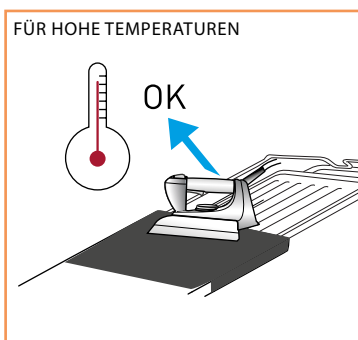

# Mobilmax Das Bügelbrett, das zum Möbelstück wird

Mobilmax ist ein Bügelbrett mit beheiztem Oberteil, Ansaugung und Gebläse, das zu einem modernen Schrank mit einziehbaren Rädern wird. Das professionelle Brett beseitigt die Dampf- und Geruchsbildung beim Bügeln, die Bildung von Kondenswasser und das daraus resultierende Tropfen unter dem Brett; die Wäsche ist gut gebügelt und auf beiden Seiten trocken. Ihre Arbeit wird präzise und schnell: Mit dem Absaugen bleiben die Stoffe auf der Arbeitsfläche und vermeiden Falten, während das Gebläse die empfindlichsten Stoffe, bequem durch eine automatische Steuerung, anhebt.