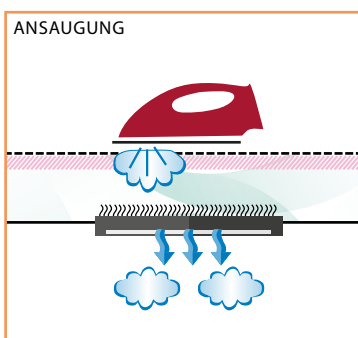

# Mobilmax Das Bügelbrett, das zum Möbelstück wird

Mobilmax ist ein Bügelbrett mit beheiztem Oberteil, Ansaugung und Gebläse, das zu einem modernen Schrank mit einziehbaren Rädern wird. Das professionelle Brett beseitigt die Dampf- und Geruchsbildung beim Bügeln, die Bildung von Kondenswasser und das daraus resultierende Tropfen unter dem Brett; die Wäsche ist gut gebügelt und auf beiden Seiten trocken. Ihre Arbeit wird präzise und schnell: Mit dem Absaugen bleiben die Stoffe auf der Arbeitsfläche und vermeiden Falten, während das Gebläse die empfindlichsten Stoffe, bequem durch eine automatische Steuerung, anhebt.

## Praktisch:

Einfach zu öffnen und zu schließen, ohne sich dabei bücken zu müssen, der Mobilmax kann Ihr Bügeleisen und vieles mehr verstauen. In geöffnetem Zustand bietet er einen sicheren Halt für Ihr Dampfgerät, ein komfortables Staufach und sein Bügeltisch ist sicher und stabil. Einmal geschlossen, lässt er sich dank seiner Gummiräder leicht transportieren und beschädigt den Boden nicht.