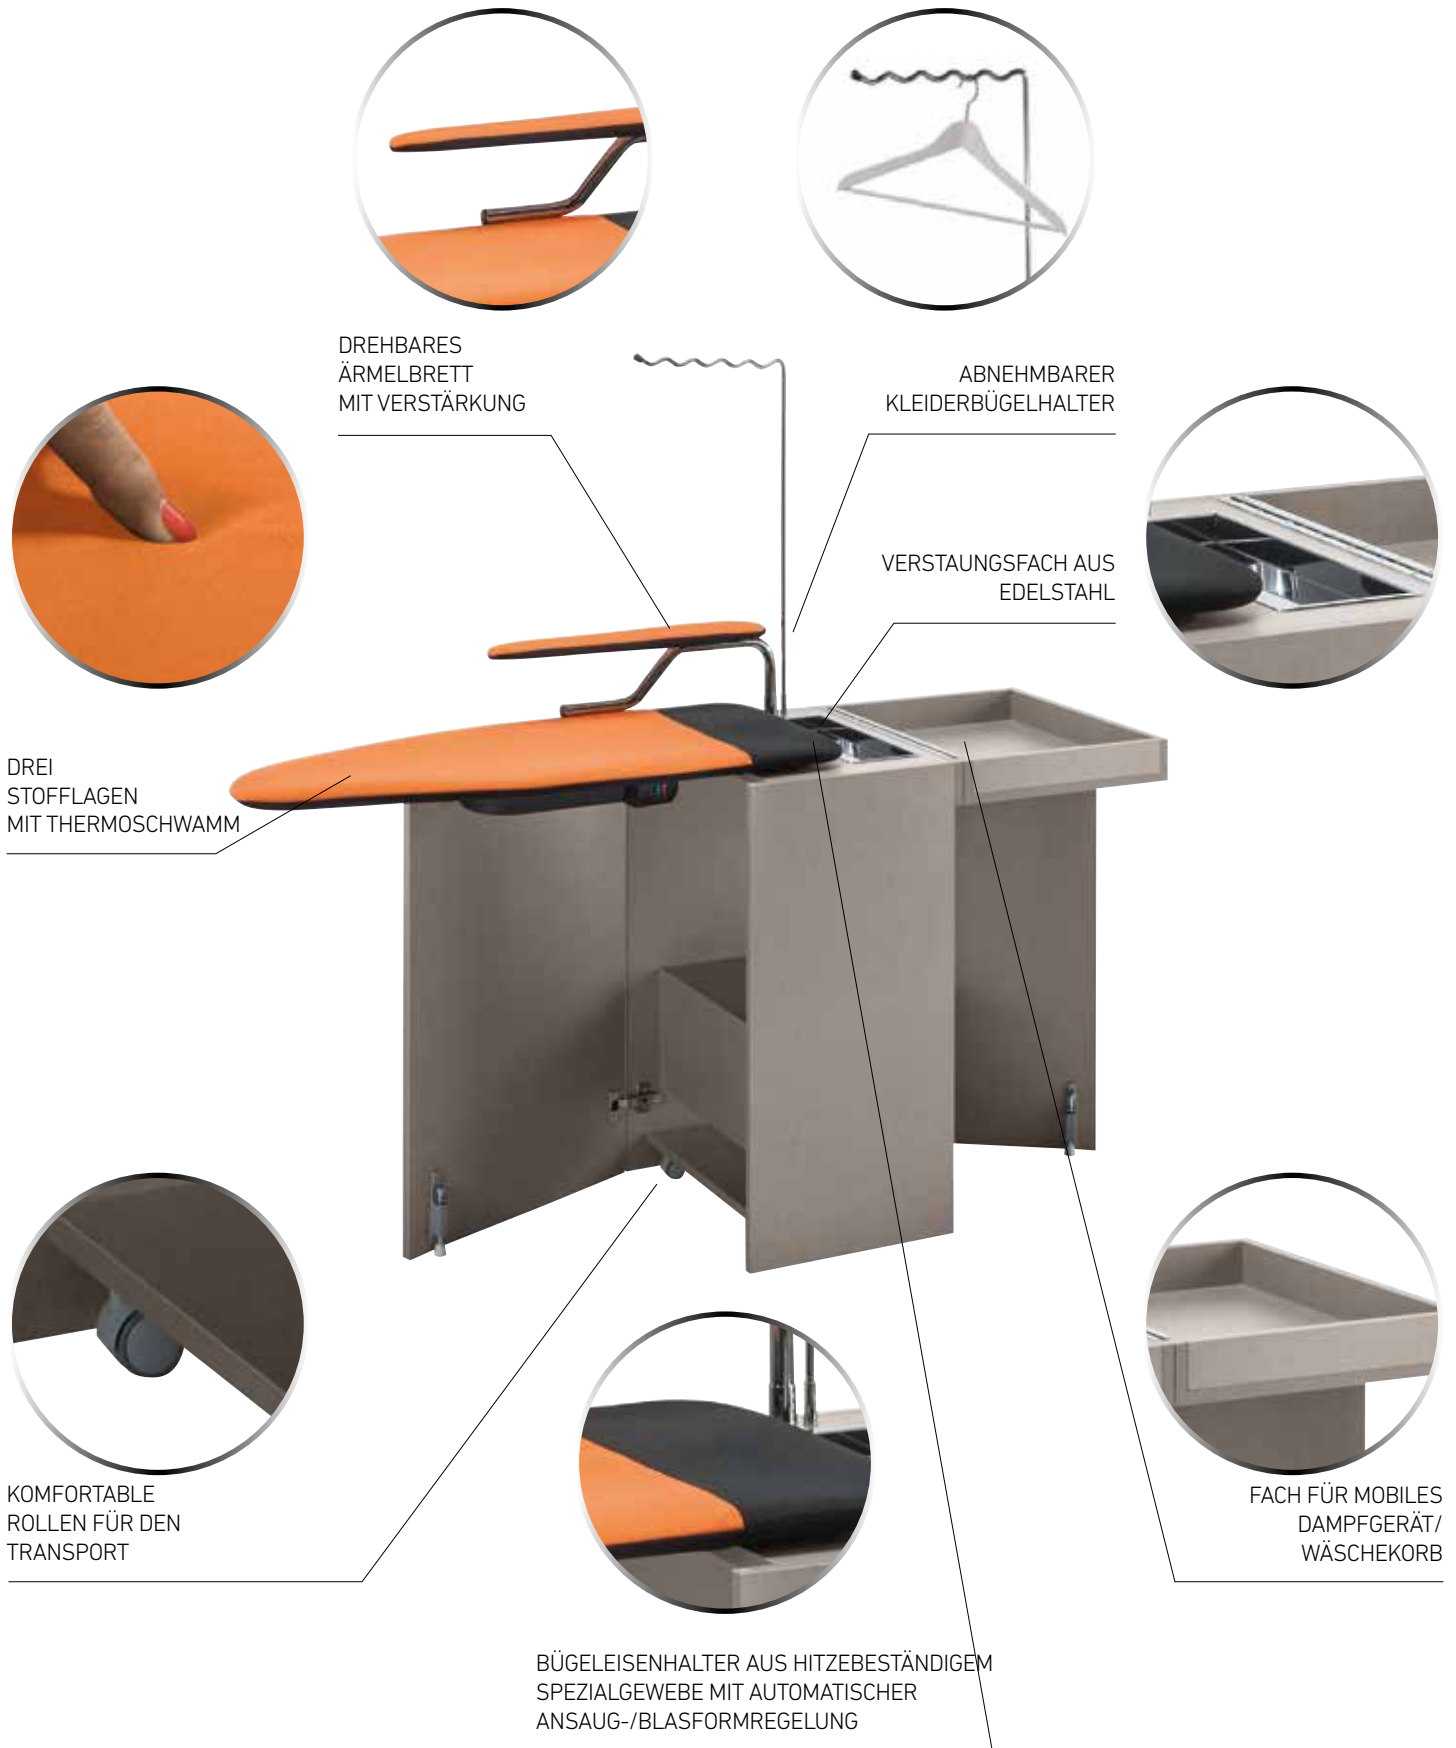

Mobilmax Eigenschaften